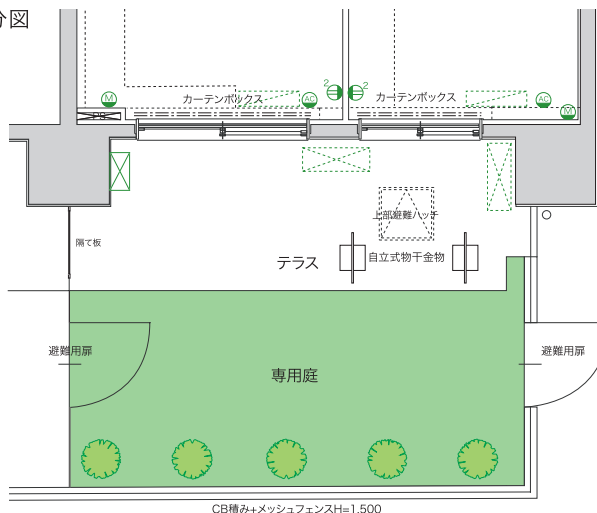

A/Ag type

2LDK+S

- 専有面積 / 61.38㎡(約18.56坪)
 - バルコニー面積 / 9.78㎡(約2.95坪)
※Ag typeを除く
 - テラス面積 / 9.94㎡(約3.00坪)
※Ag typeのみ
 - 専用庭面積 / 13.78㎡(約4.16坪)
※Ag typeのみ
- SCALE: 約 1/90

11F	B	A	
	1002	1001	
10F	B	A	
	902	901	
9F	B	A	
	802	801	
8F	B	A	
	702	701	
7F	B	A	
	602	601	
6F	B	A	
	502	501	
5F	B	A	
	402	401	
4F	B	A	
	302	301	
3F	B	A	
	202	201	
2F	B	A	
	102	101	
1F	Bg	Ag	エントランスホール

■Ag type 部分図
SCALE: 約 1/90

[凡例]

- 2口コンセント
- アース付2口コンセント
- エアコン用コンセント
- 電話用アウトレット
- レンジフード換気扇
- マルチコンセント (2口コンセント・電話アウトレット・テレビアウトレット一体型)
- 引掛シーリング
- ダウンライト
- 人感センサー連動照明
- 蛍光灯
- ブラケット照明
- 浴室暖房換気乾燥機
- 給水栓
- シャワー付混合水栓
- インターホン(親機)
- インターホン(子機)
- 分電盤
- 浴室暖房換気乾燥機用コントローラー
- 給湯器用コントローラー
- エアコン室内機(想定位置)
- エアコン室外機(想定位置)
- 火災報知器(差動式)
- 火災報知器(定温式)
- 換気口(吸込口)
- 給湯器