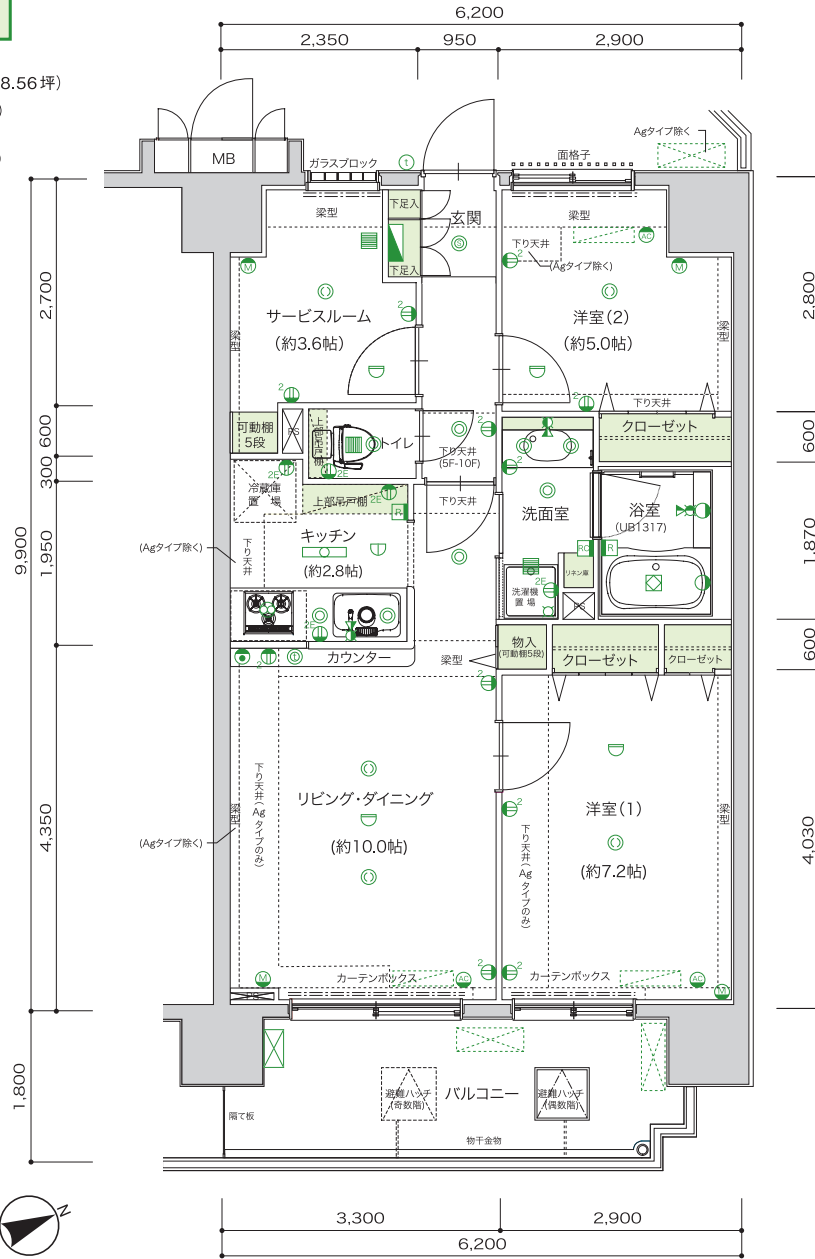

A/Ag type

2LDK+S

- 専有面積 / 61.38㎡(約18.56坪)
 - バルコニー面積 / 9.78㎡(約2.95坪)
※Ag typeを除く
 - テラス面積 / 9.94㎡(約3.00坪)
※Ag typeのみ
 - 専用庭面積 / 13.78㎡(約4.16坪)
※Ag typeのみ
- SCALE: 約 1/90

11F	B	A	
	1002	1001	
10F	B	A	
	902	901	
9F	B	A	
	802	801	
8F	B	A	
	702	701	
7F	B	A	
	602	601	
6F	B	A	
	502	501	
5F	B	A	
	402	401	
4F	B	A	
	302	301	
3F	B	A	
	202	201	
2F	B	A	
	102	101	
1F	Bg	Ag	エントランスホール

■Ag type 部分図
SCALE: 約 1/90

[凡例]

- 2口コンセント
- アース付2口コンセント
- エアコン用コンセント
- 電話用アウトレット
- レンジフード換気扇
- マルチコンセント (2口コンセント・電話アウトレット・テレビアウトレット一体型)
- 引掛シーリング
- ダウンライト
- 人感センサー連動照明
- 蛍光灯
- ブラケット照明
- 浴室暖房換気乾燥機
- 給水栓
- シャワー付混合水栓
- インターホン(親機)
- インターホン(子機)
- 分電盤
- 浴室暖房換気乾燥機用コントローラー
- 給湯器用コントローラー
- エアコン室内機(想定位置)
- エアコン室外機(想定位置)
- 火災報知器(差動式)
- 火災報知器(定温式)
- 換気口(吸込口)
- 給湯器